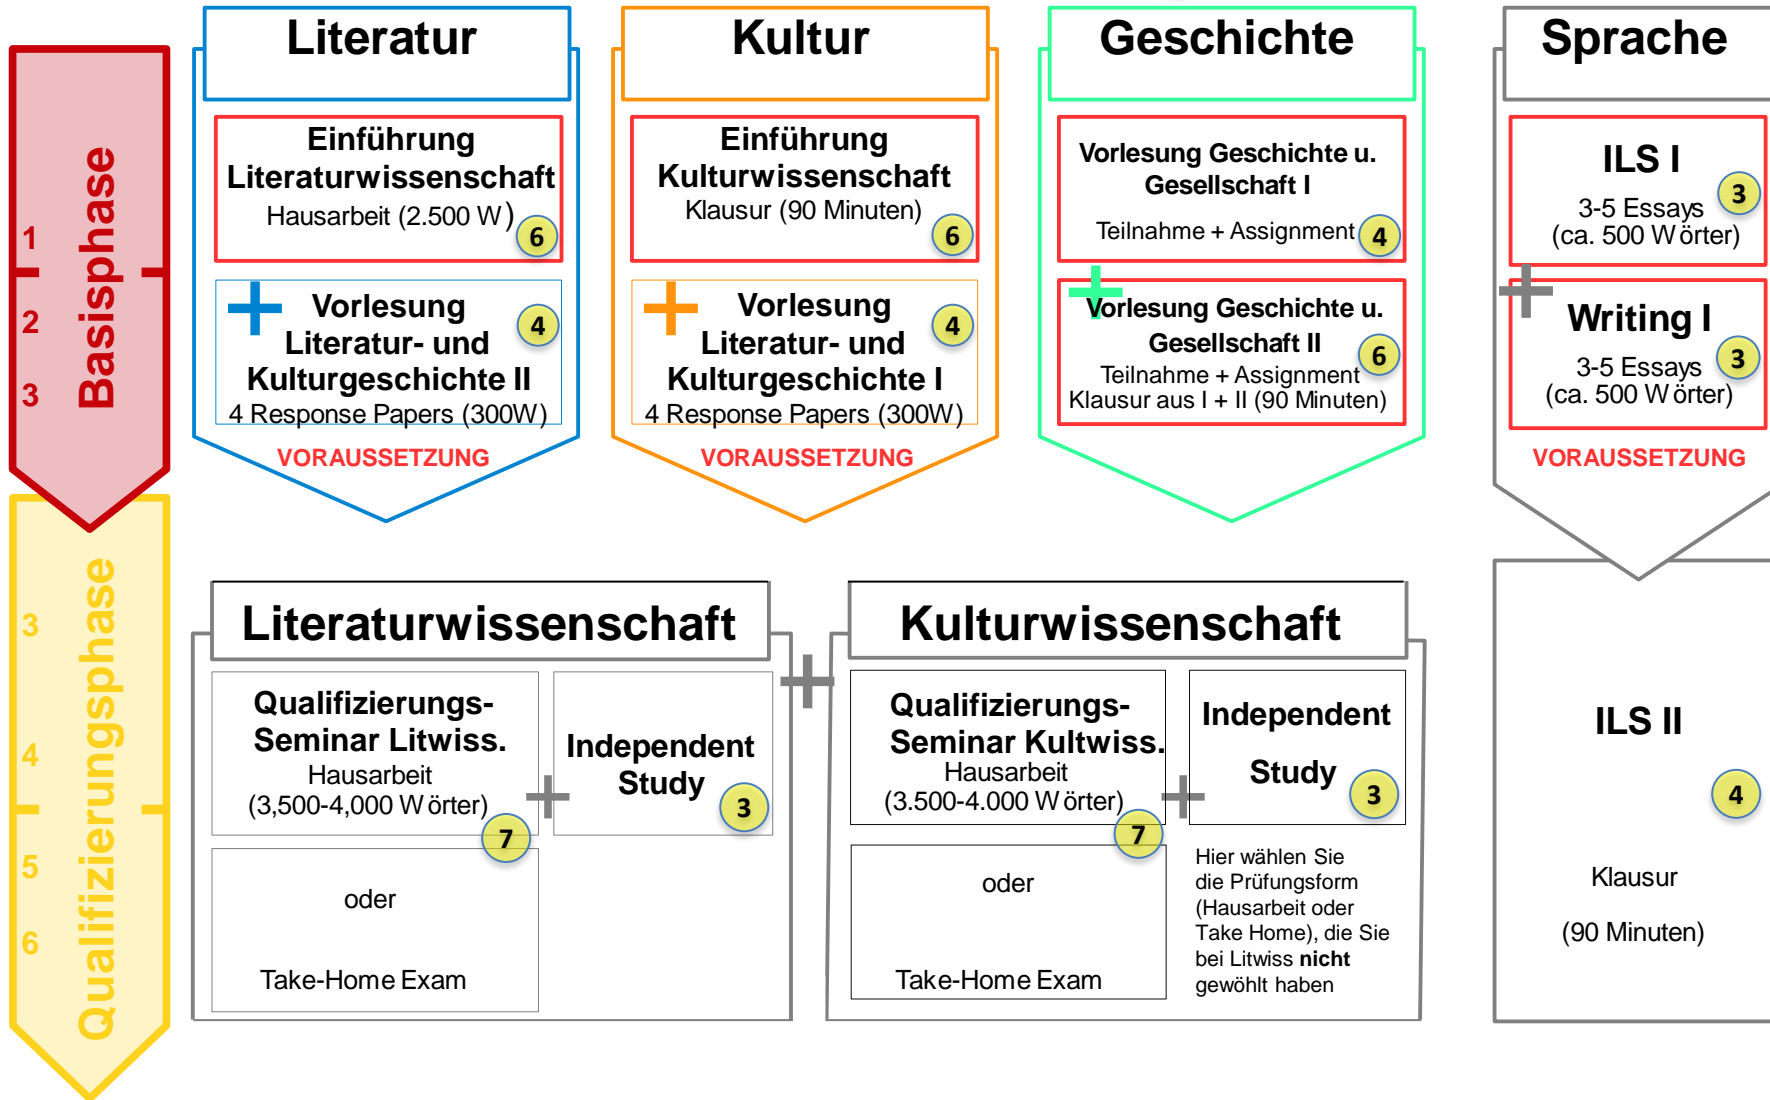

BA American Studies (Nebenfach): Studienverlaufsplan + CP

Wichtig! Diese Übersicht dient nur zur Orientierung. Es gilt immer die aktuelle [Studienordnung!](#)
 Der Besuch der Einführung Literaturwissenschaft hat oberste Priorität, da dort relevante Arbeitstechniken (Literaturrecherche, Zitationstechniken etc) vermittelt werden!